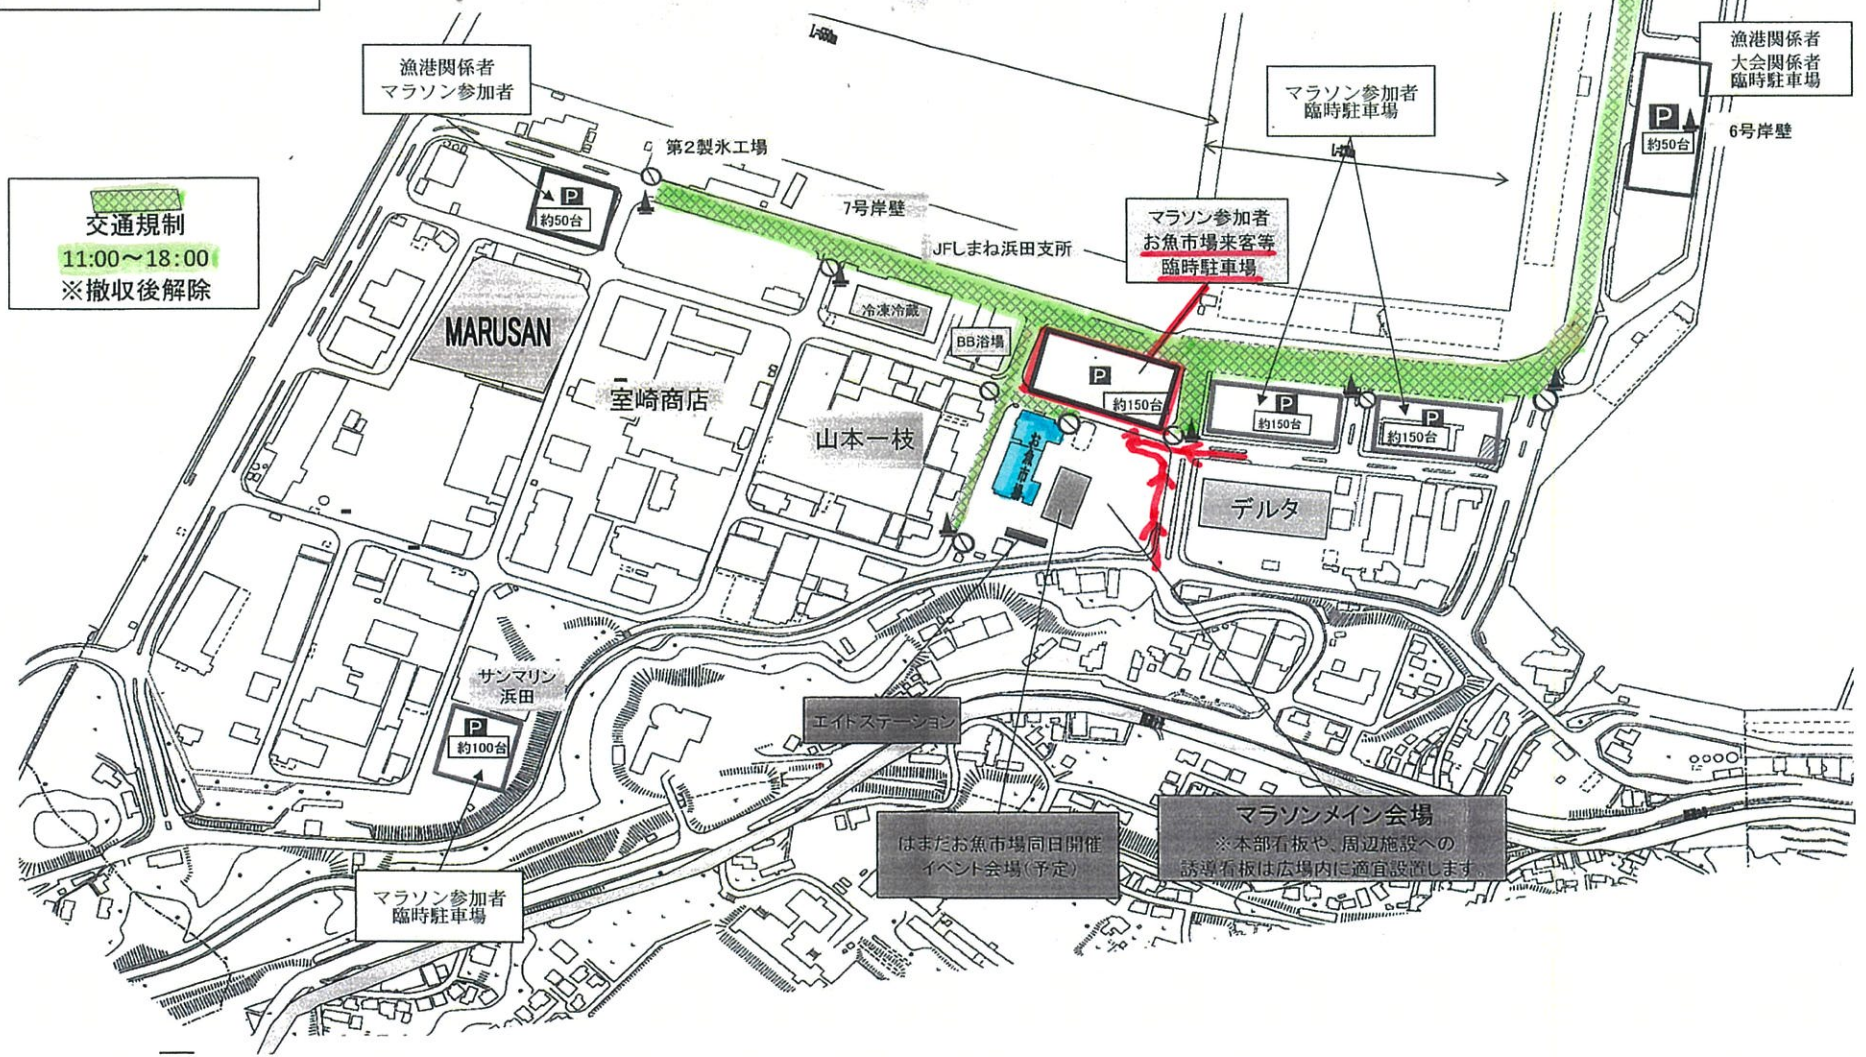

うみかぜ薫るリレー&ソロマラソンin山陰浜田港

～疾風なびく如月の陣～

漁港周辺交通規制図

資料2-2

- 🚫 車両通行止 10分
- 🚧 バリケード・コーン等で封鎖

交通規制
11:00～18:00
※撤収後解除

漁港関係者
マラソン参加者

マラソン参加者
臨時駐車場

漁港関係者
大会関係者
臨時駐車場

マラソン参加者
お魚市場来客等
臨時駐車場

MARUSAN

室崎商店

山本一枝

デルタ

サンマリン
浜田

イトステーション

マラソンメイン会場

マラソン参加者
臨時駐車場

はまだお魚市場同日開催
イベント会場(予定)

※本部看板や、周辺施設への
誘導看板は広場内に適宜設置します。